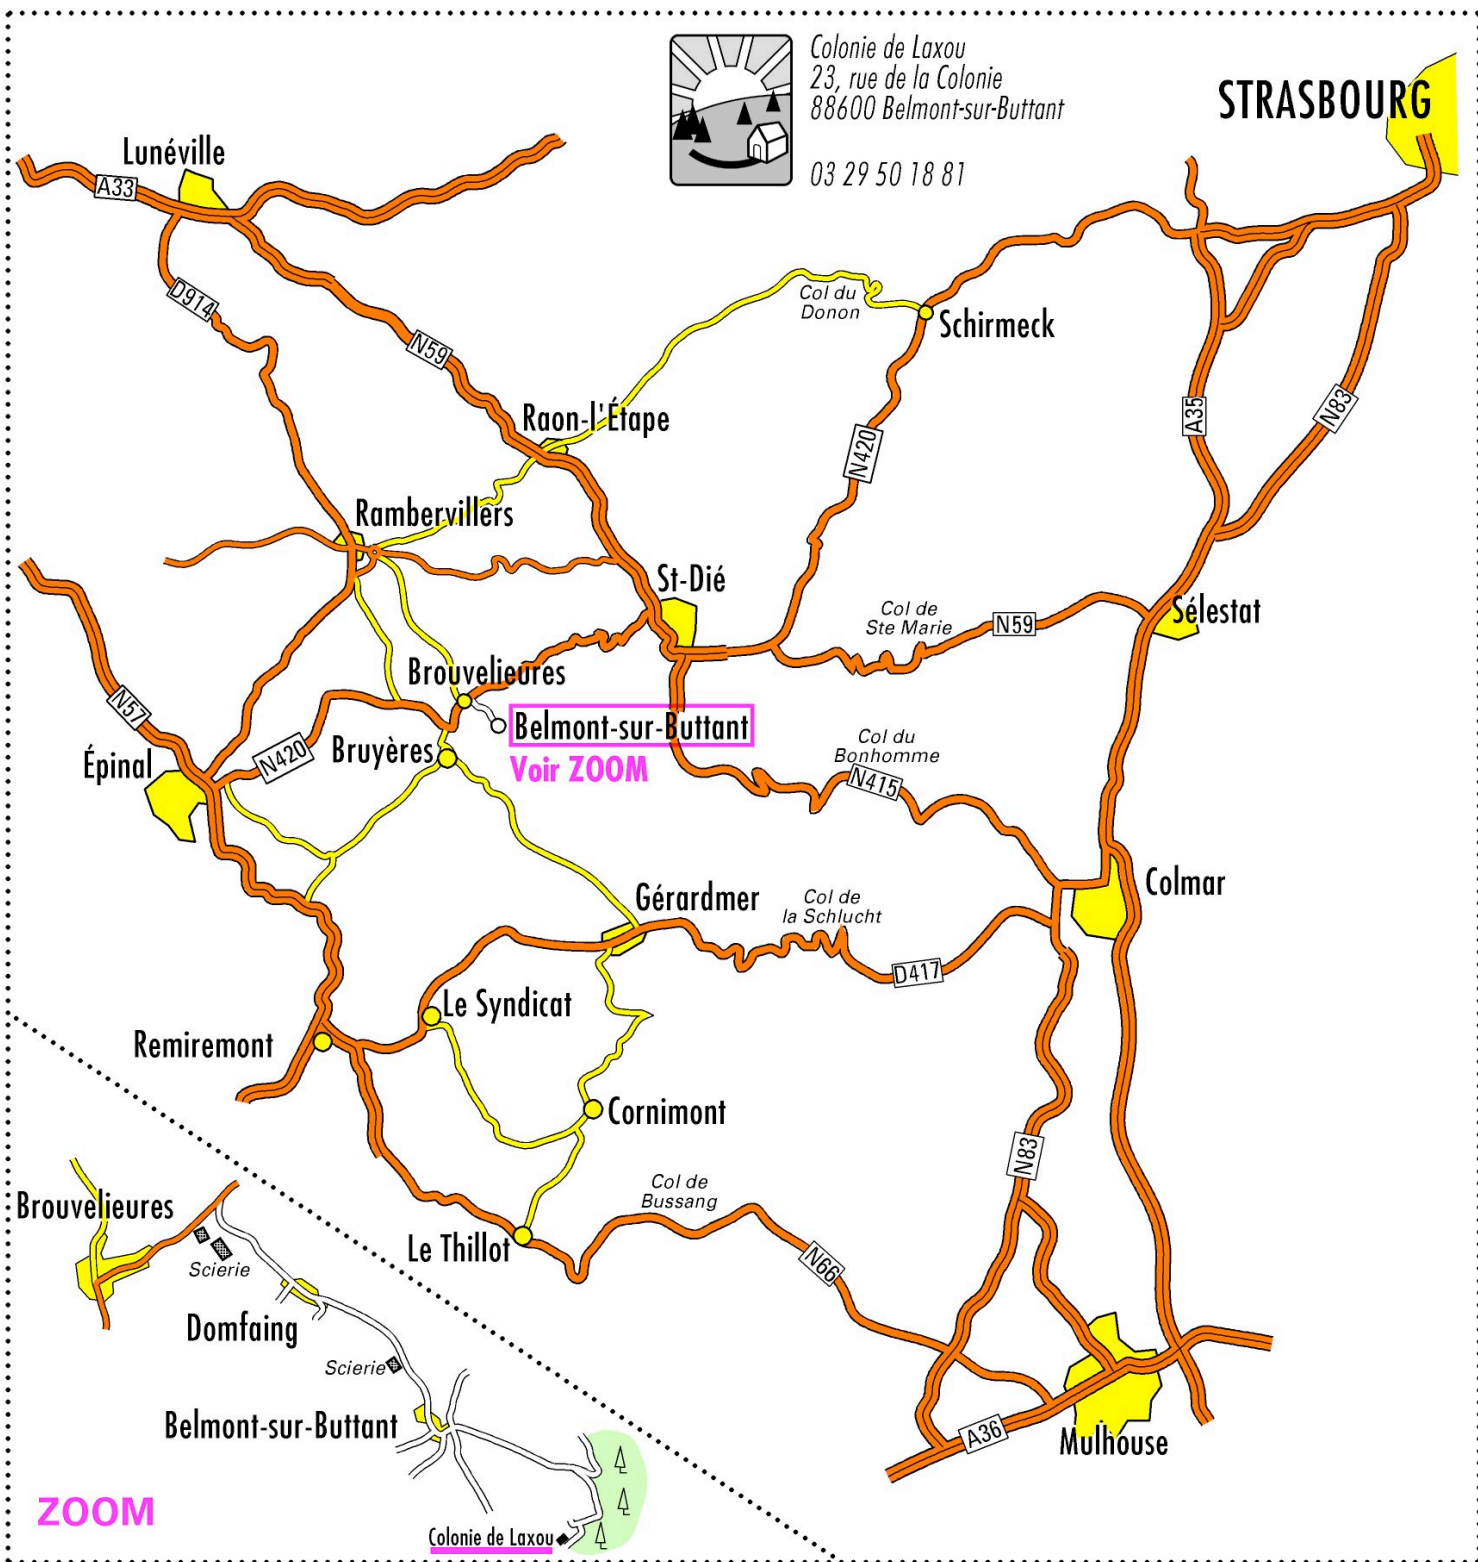

Colonie de Laxou
23, rue de la Colonie
88600 Belmont-sur-Buttant

03 29 50 18 81

STRASBOURG

ZOOM

Colonie de Laxou